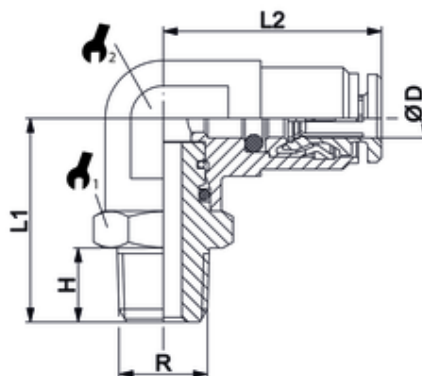

HDS 022 k

Winkeleinschraubverschraubung drehbar kon.
Rotary elbow male adaptor con.
Asta maschio conico con anello singolo, girevole 360°

ITV	ØD	R	H	L1	L2	sw1	sw2
H220408	4	M8x1	7,5	21,5	23,5	13	13