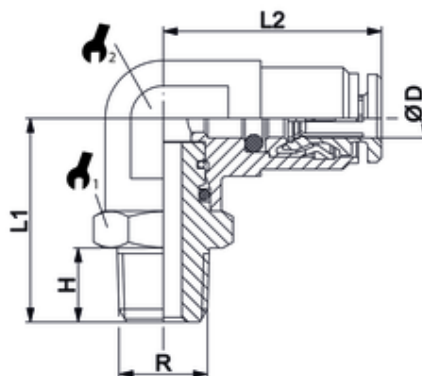

HDS 022 k

Winkeleinschraubverschraubung drehbar kon.
Rotary elbow male adaptor con.
Asta maschio conico con anello singolo, girevole 360°

ITV	ØD	R	H	L1	L2	sw1	sw2
H220410	4	M10x1	7,5	21,5	23,5	13	13