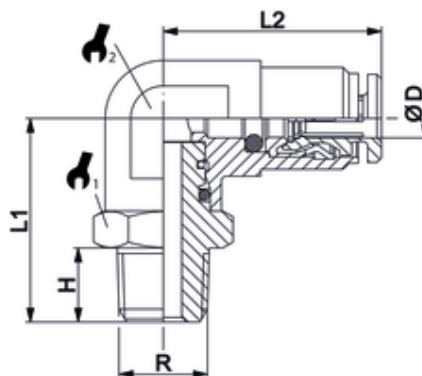

HDS 022 k

Winkeleinschraubverschraubung drehbar kon.
Rotary elbow male adaptor con.
Asta maschio conico con anello singolo, girevole 360°

ITV	ØD	R	H	L1	L2	sw1	sw2
H220418	4	R1/8	8	22	23,5	13	13