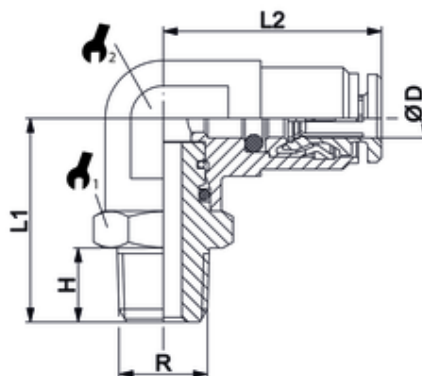

# HDS 022 k

Winkeleinschraubverschraubung drehbar kon.  
Rotary elbow male adaptor con.  
Asta maschio conico con anello singolo, girevole 360°

ITV	ØD	R	H	L1	L2	sw1	sw2
H220606	6	M6x1	7,5	21,5	26	13	13