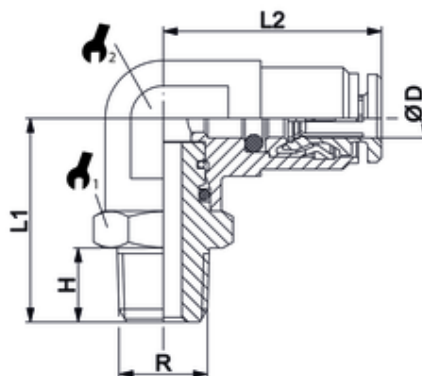

# HDS 022 k

Winkeleinschraubverschraubung drehbar kon.  
Rotary elbow male adaptor con.  
Asta maschio conico con anello singolo, girevole 360°

ITV	ØD	R	H	L1	L2	sw1	sw2
H220608	6	M8x1	7,5	21,5	26	13	13