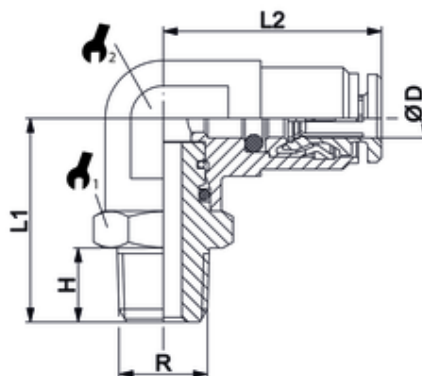

HDS 022 k

Winkeleinschraubverschraubung drehbar kon.
Rotary elbow male adaptor con.
Asta maschio conico con anello singolo, girevole 360°

ITV	ØD	R	H	L1	L2	sw1	sw2
H220610	6	M10x1	7,5	21,5	26	13	13