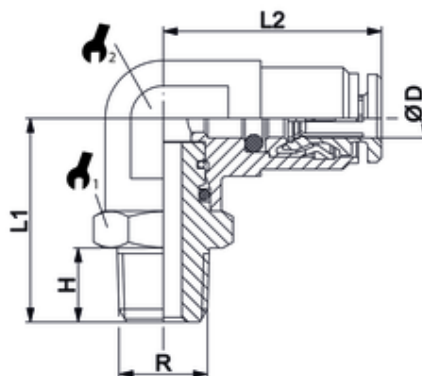

# HDS 022 k

Winkeleinschraubverschraubung drehbar kon.  
Rotary elbow male adaptor con.  
Asta maschio conico con anello singolo, girevole 360°

ITV	ØD	R	H	L1	L2	sw1	sw2
H220614	6	R1/4	11	26	26	14	13