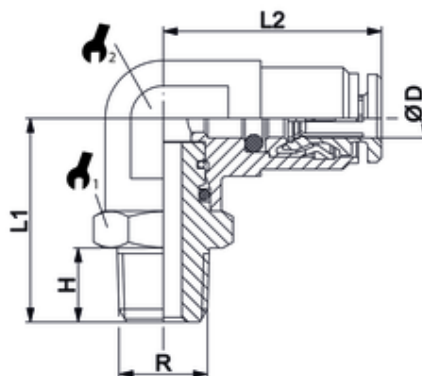

HDS 022 k

Winkeleinschraubverschraubung drehbar kon.
Rotary elbow male adaptor con.
Asta maschio conico con anello singolo, girevole 360°

ITV	ØD	R	H	L1	L2	sw1	sw2
H220618	6	R1/8	8	22	26	13	13